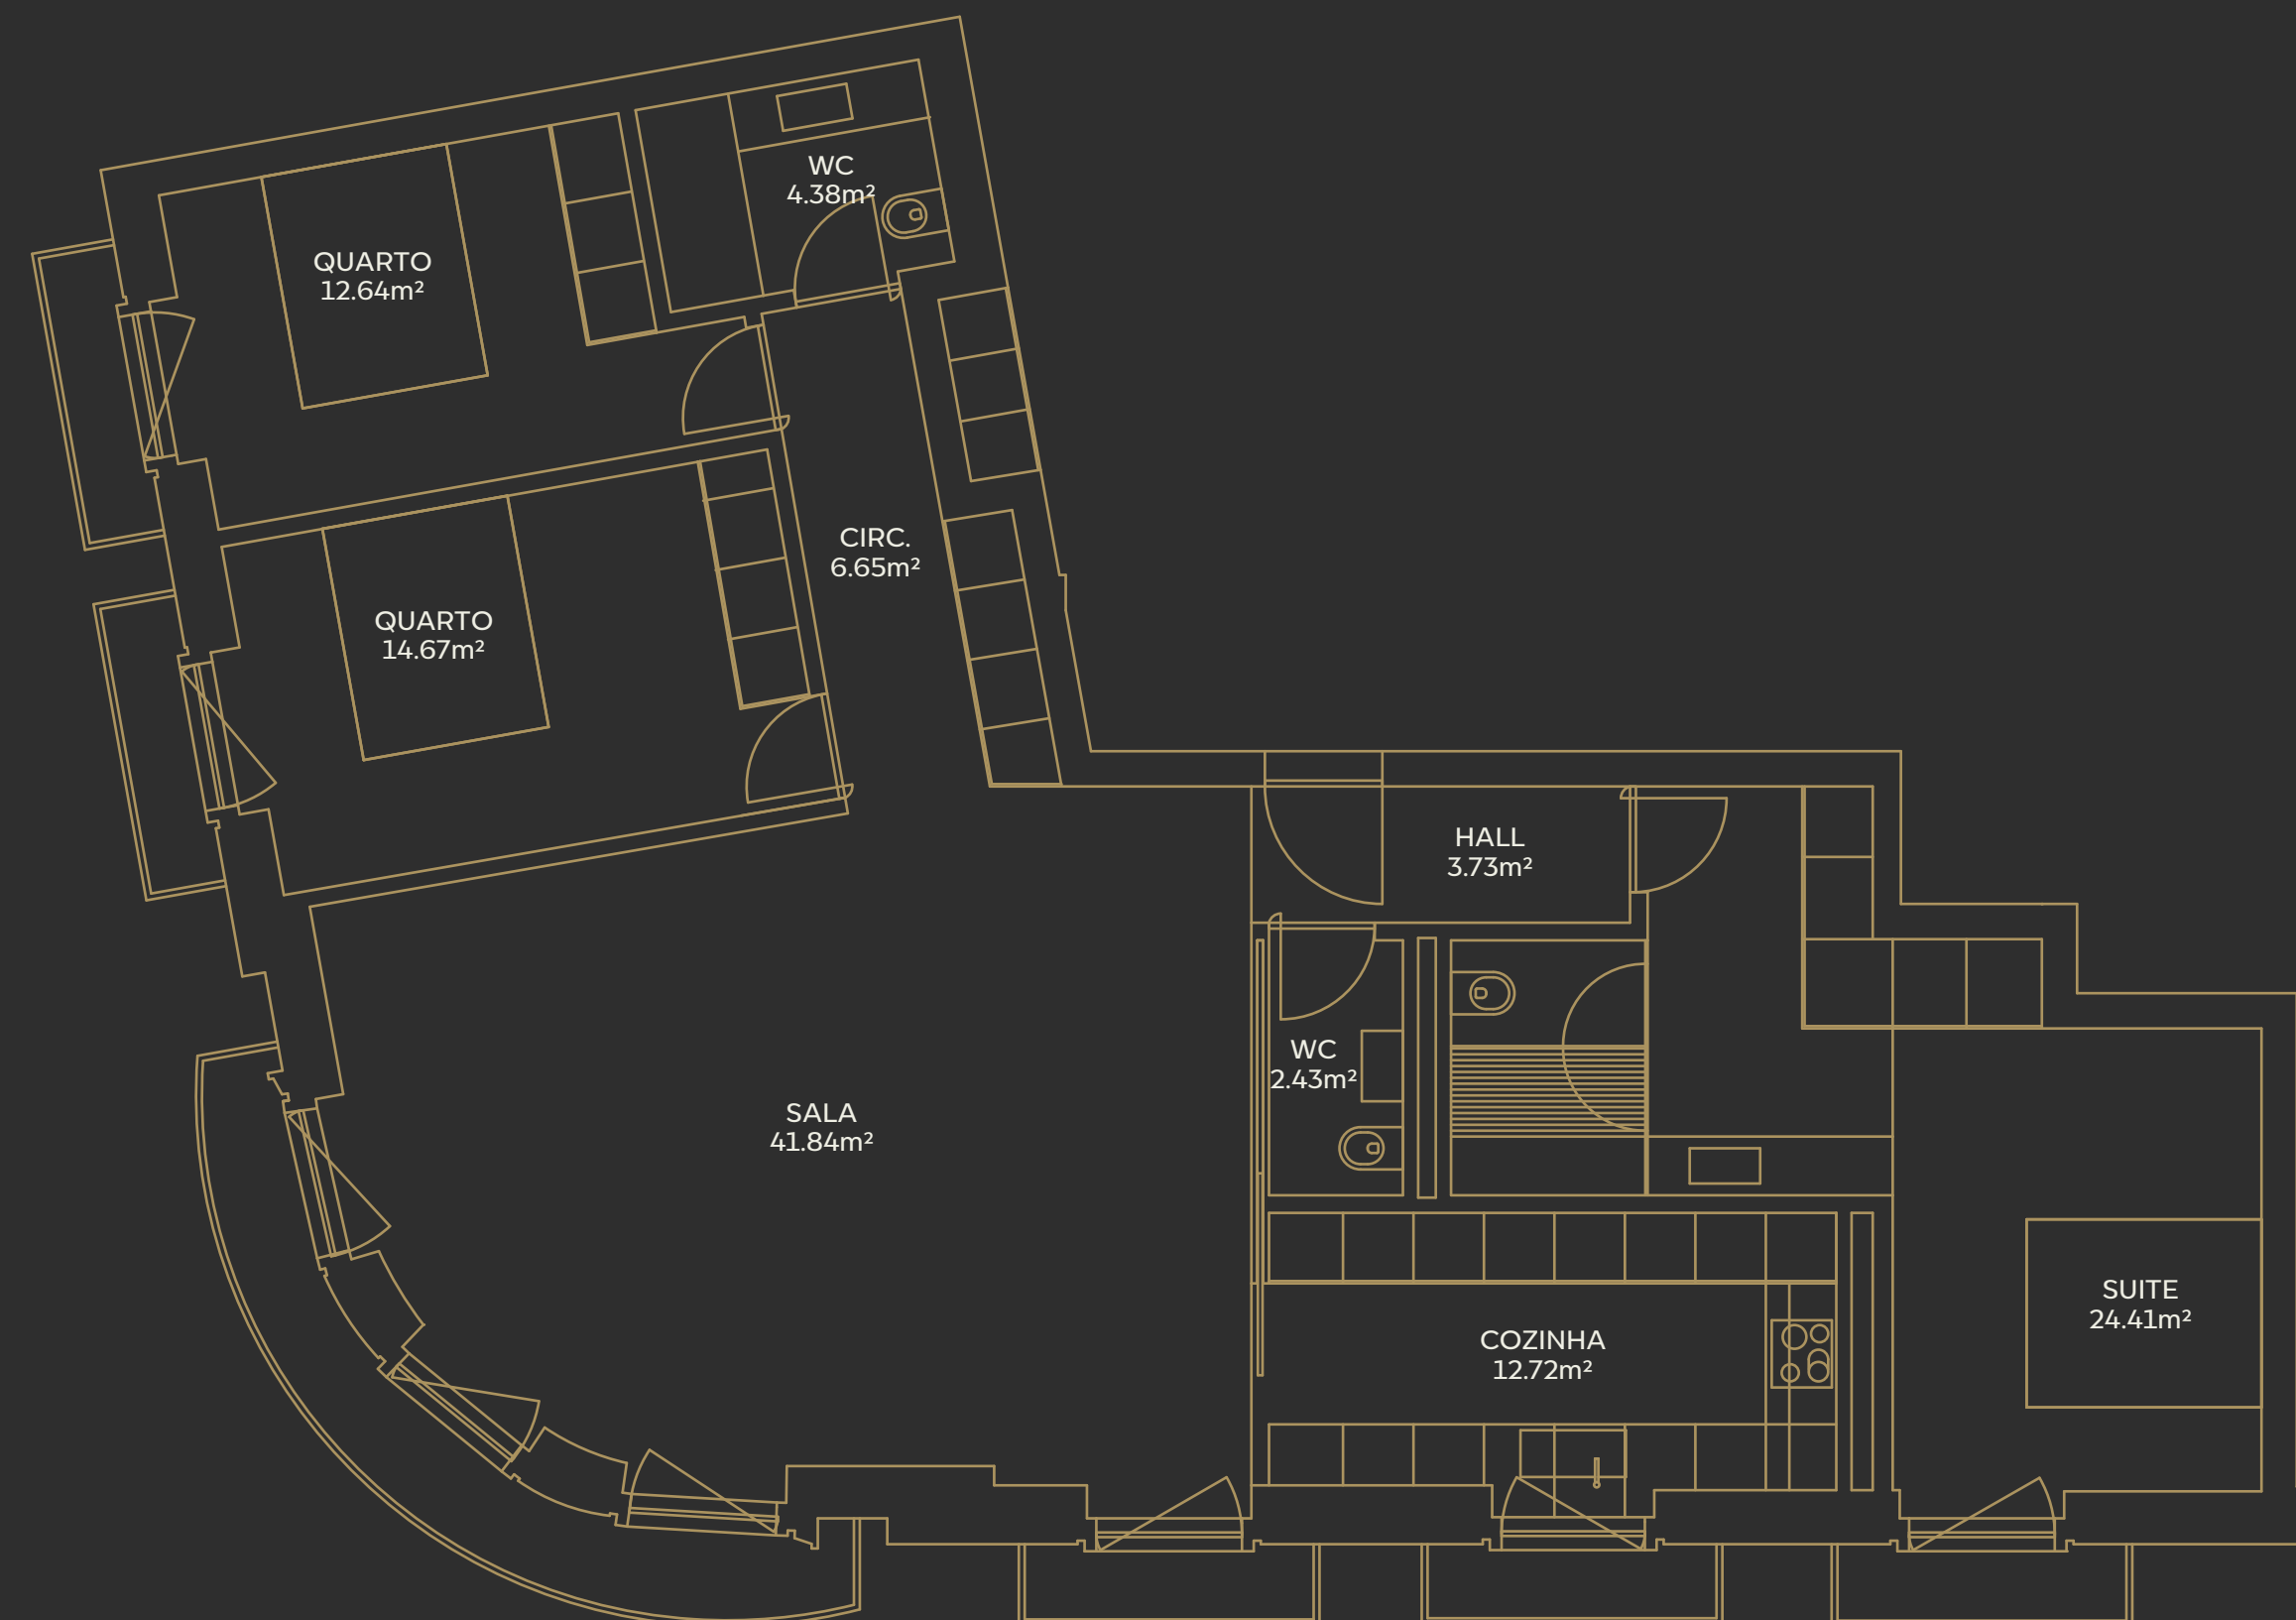

ID	Tipologia	Piso

2B	T3	2

Área Bruta Privativa

Interior	Varandas Pátios · Terraços
144 m²	-

Total Área Bruta Privativa (ABP)

144 m²

Arrecadação	Parking (nº lugares)

15,50 m²	1

T3

PISO 2