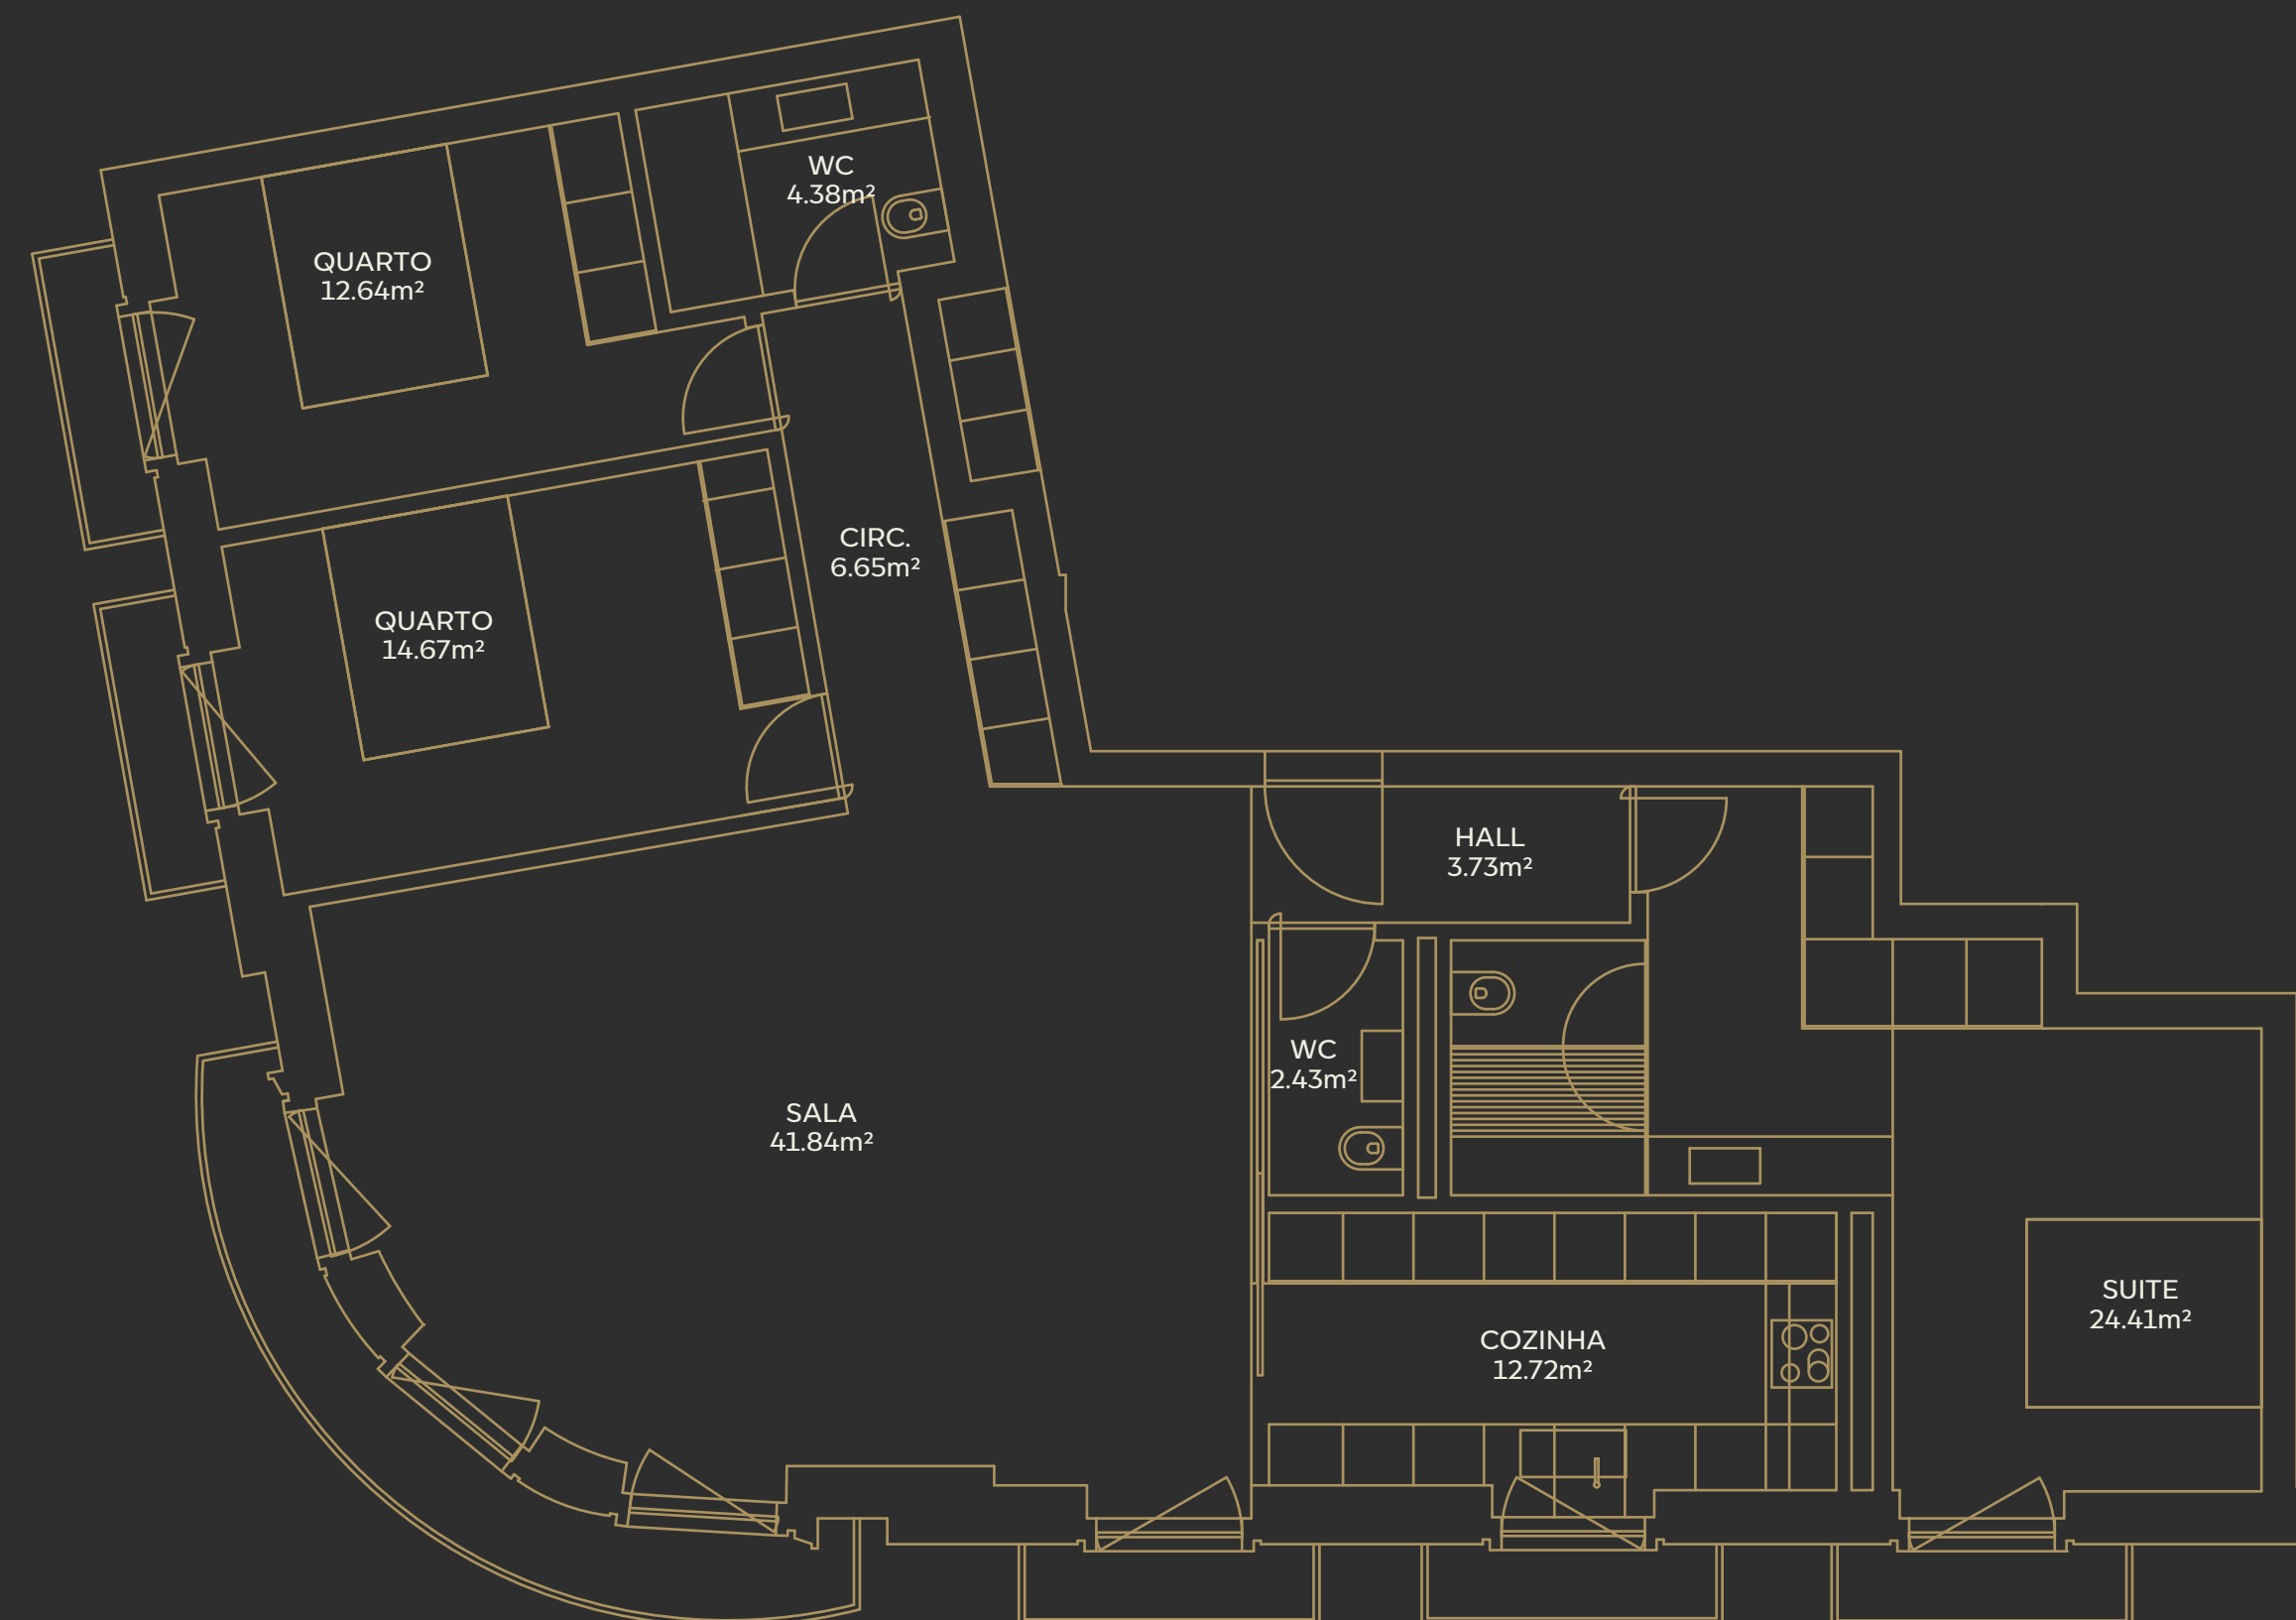

ID	Tipologia	Piso

5B	T3	5

Área Bruta Privativa

Interior	Varandas Pátios · Terraços
144 m²	-

Total Área Bruta Privativa (ABP)

144 m²

Arrecadação	Parking (nº lugares)

20,61 m²	1

T3

PISO 5