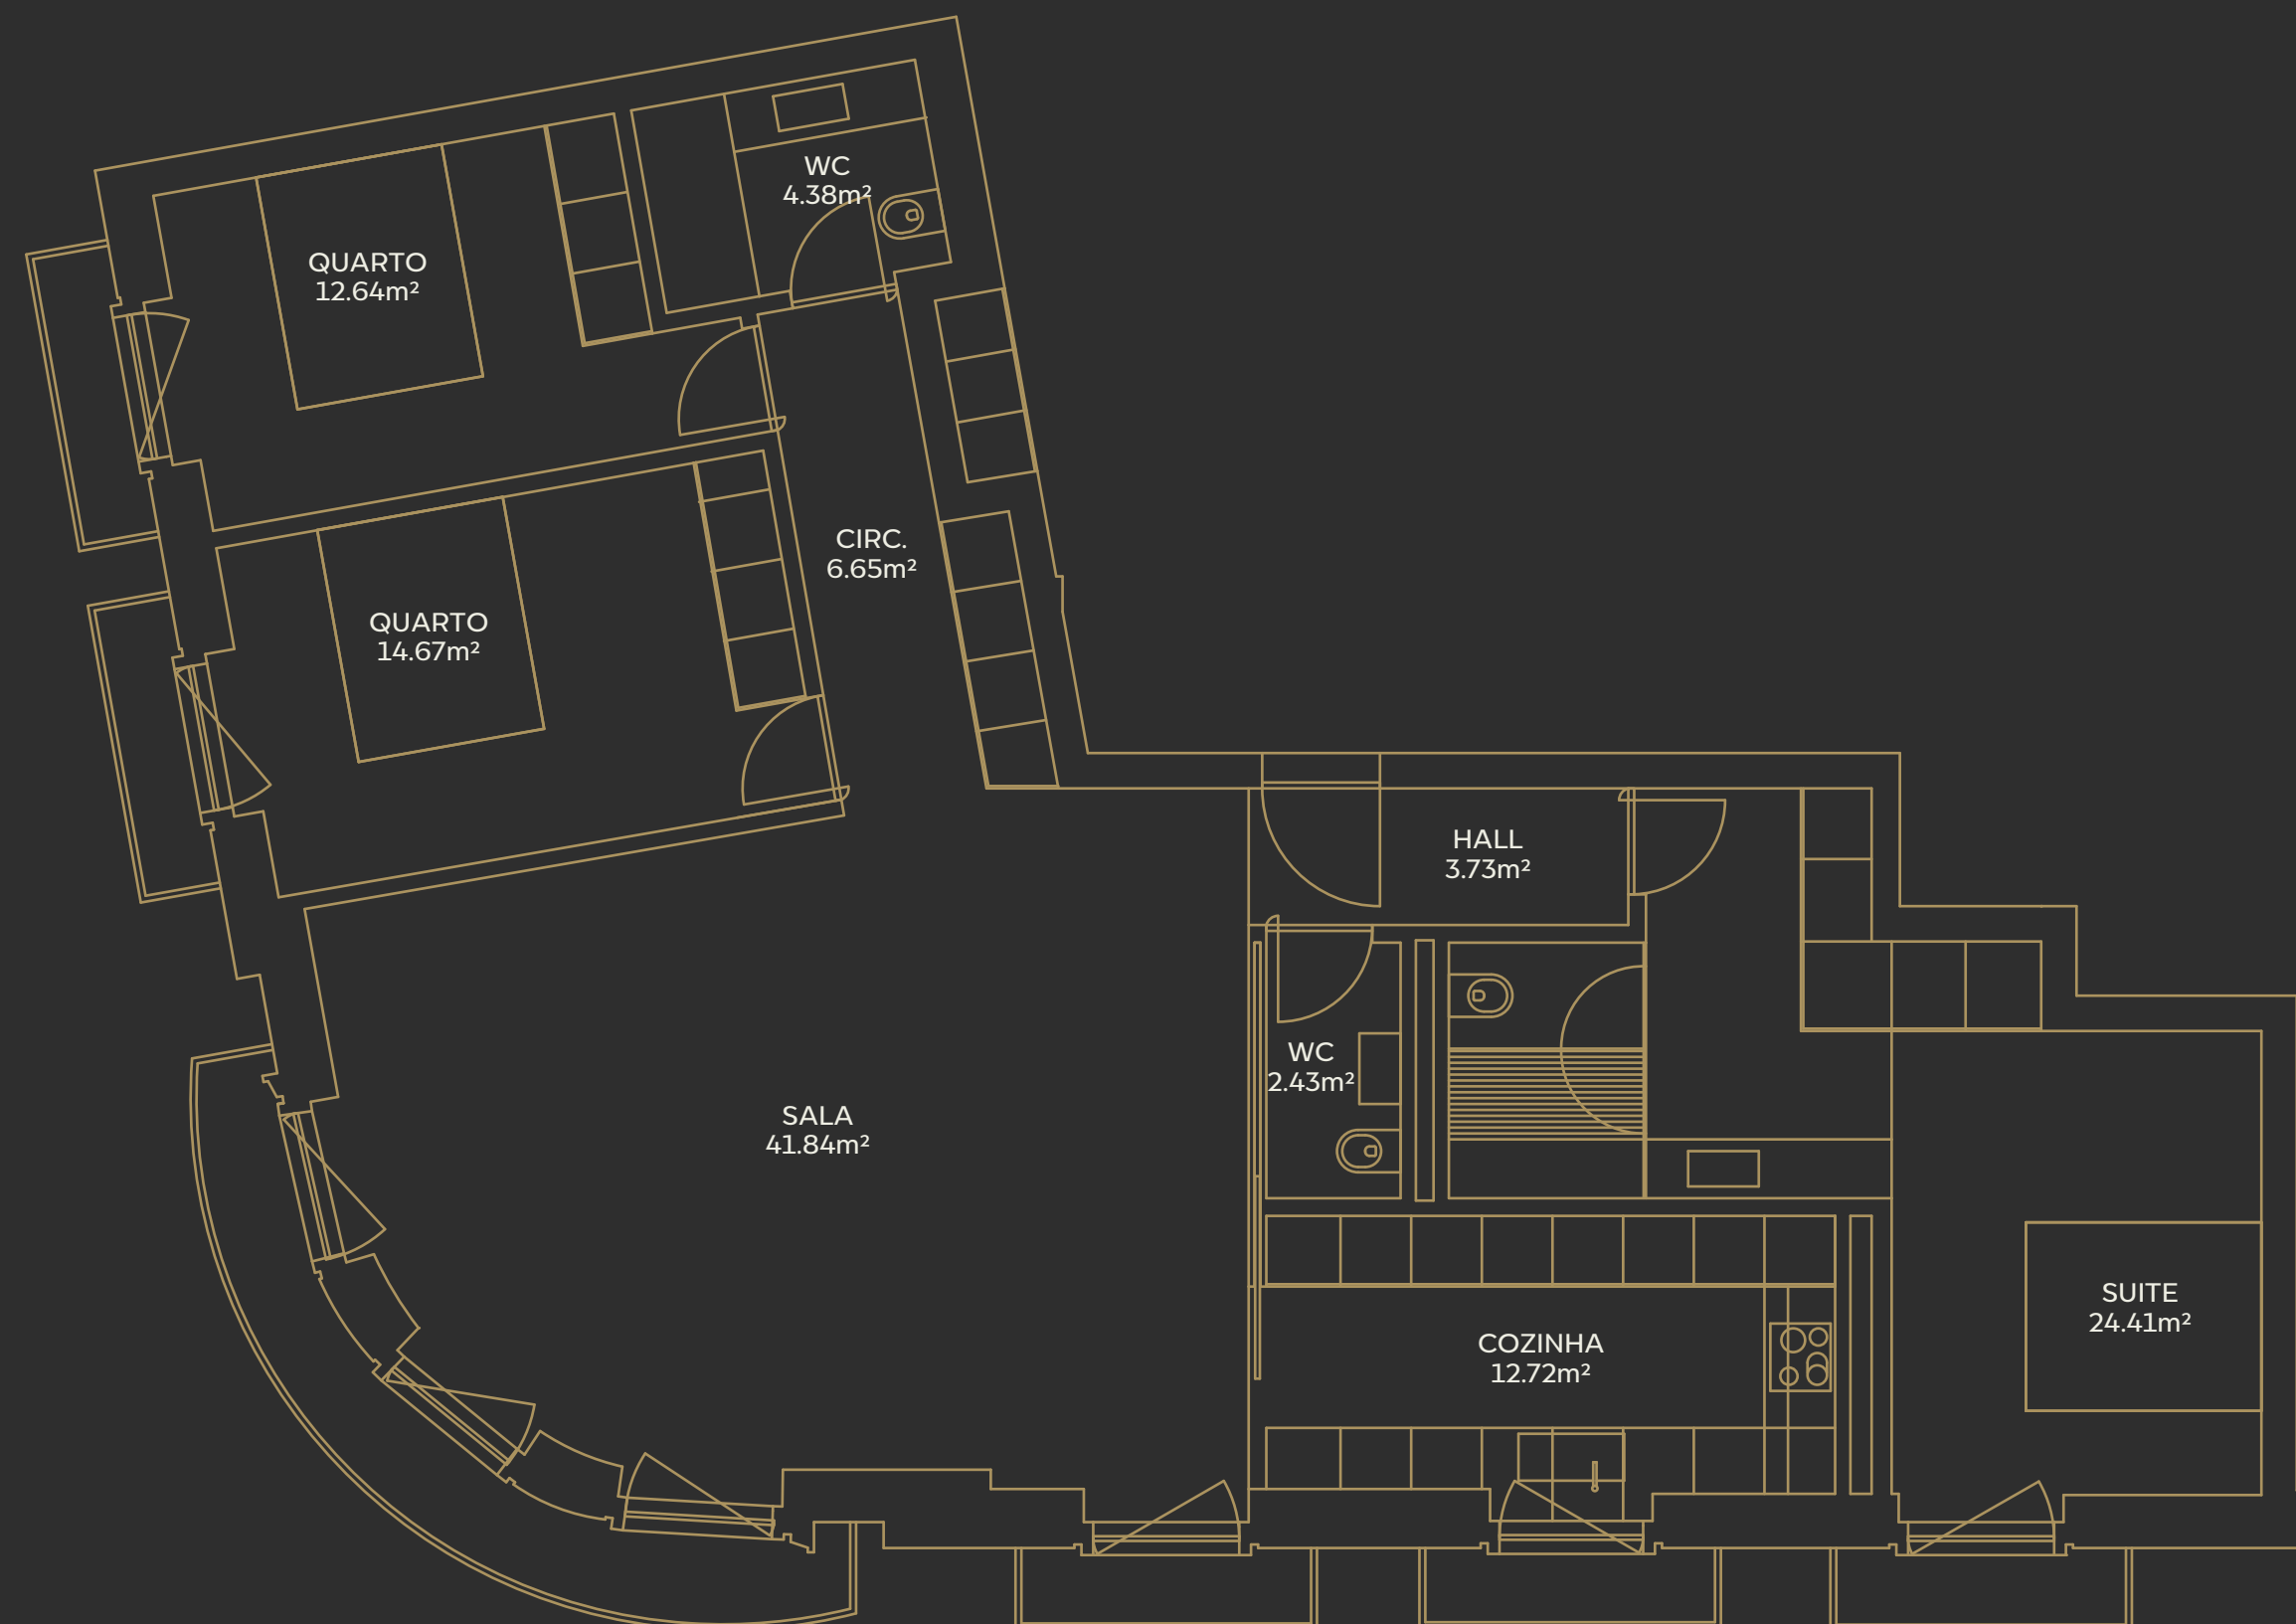

ID	Tipologia	Piso

4B	T3	4

Área Bruta Privativa

Interior	Varandas Pátios · Terraços
144 m²	-

Total Área Bruta Privativa (ABP)

144 m²

Arrecadação	Parking (nº lugares)

21,85 m²	1

T3

PISO 4