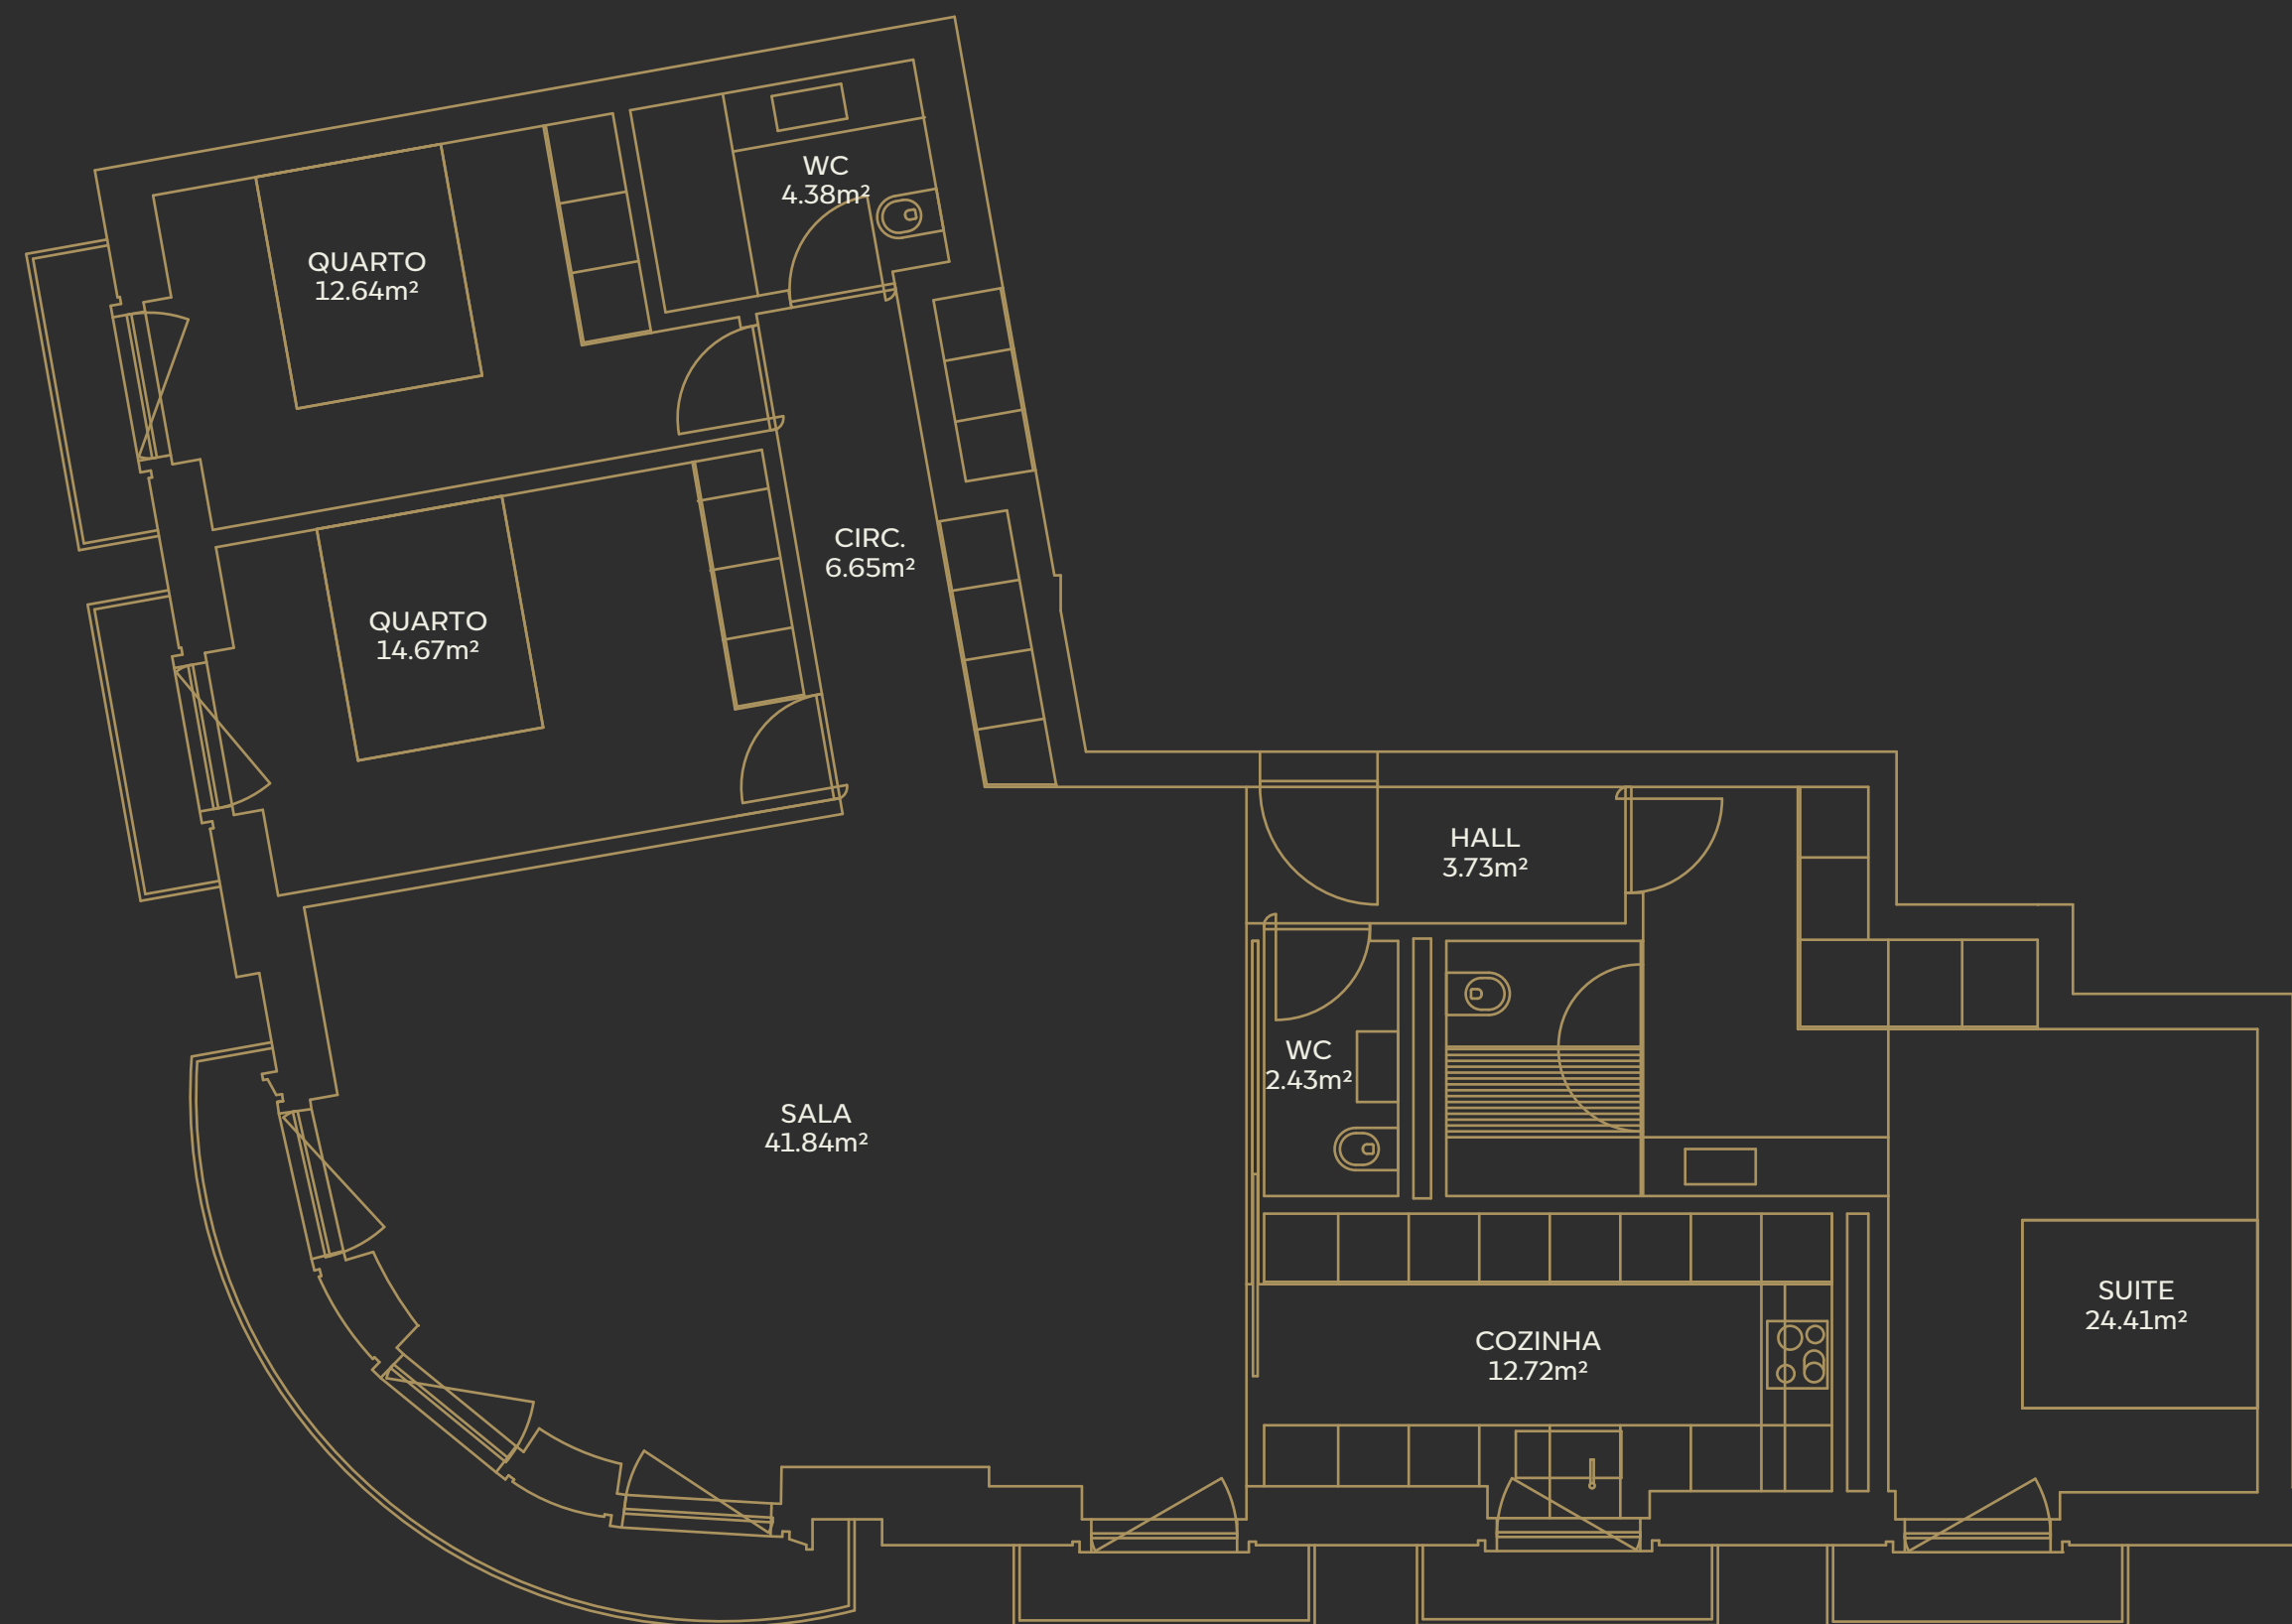

ID	Tipologia	Piso

1B	T3	1

Área Bruta Privativa	

Interior	Varandas Pátios · Terraços

144 m²	15 m²

Total Área Bruta Privativa (ABP)

159 m²

Arrecadação	Parking (nº lugares)

-	1

T3

PISO 1