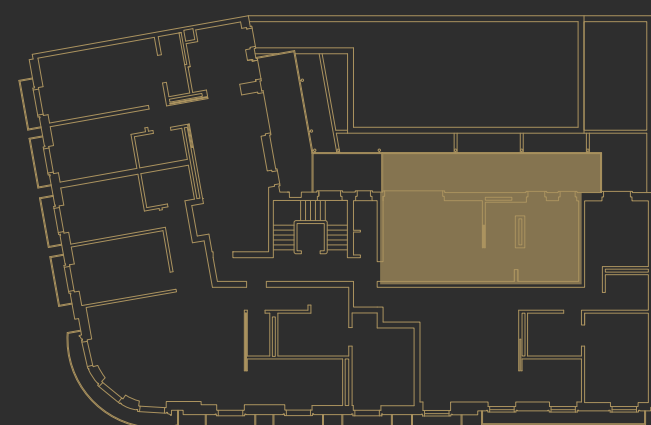

ID	Tipologia	Piso

3C T1 3

Área Bruta Privativa

Interior	Varandas Pátios · Terraços

48 m² 22 m²

Total Área Bruta Privativa (ABP)

70 m²

Arrecadação	Parking (nº lugares)

- -

T1

PISO 3