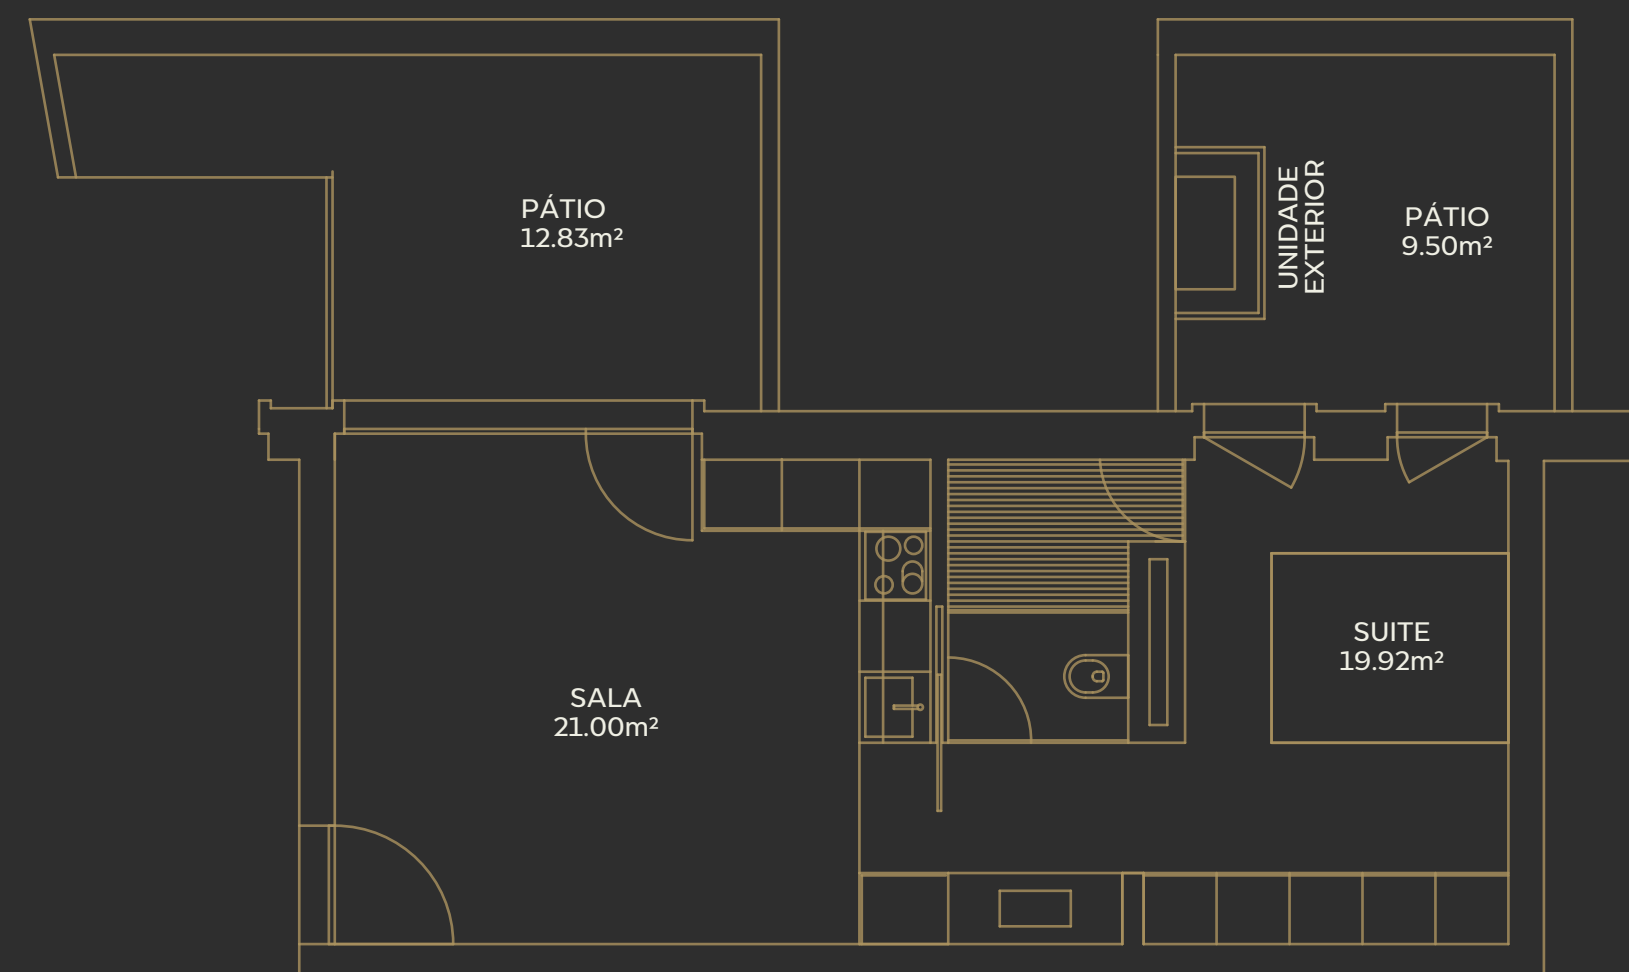

ID	Tipologia	Piso

1C	T1	1

Área Bruta Privativa

Interior	Varandas Pátios · Terraços
48 m²	25 m²

Total Área Bruta Privativa (ABP)

72 m²

Arrecadação

Parking
(nº lugares)

-

T1

PISO 1