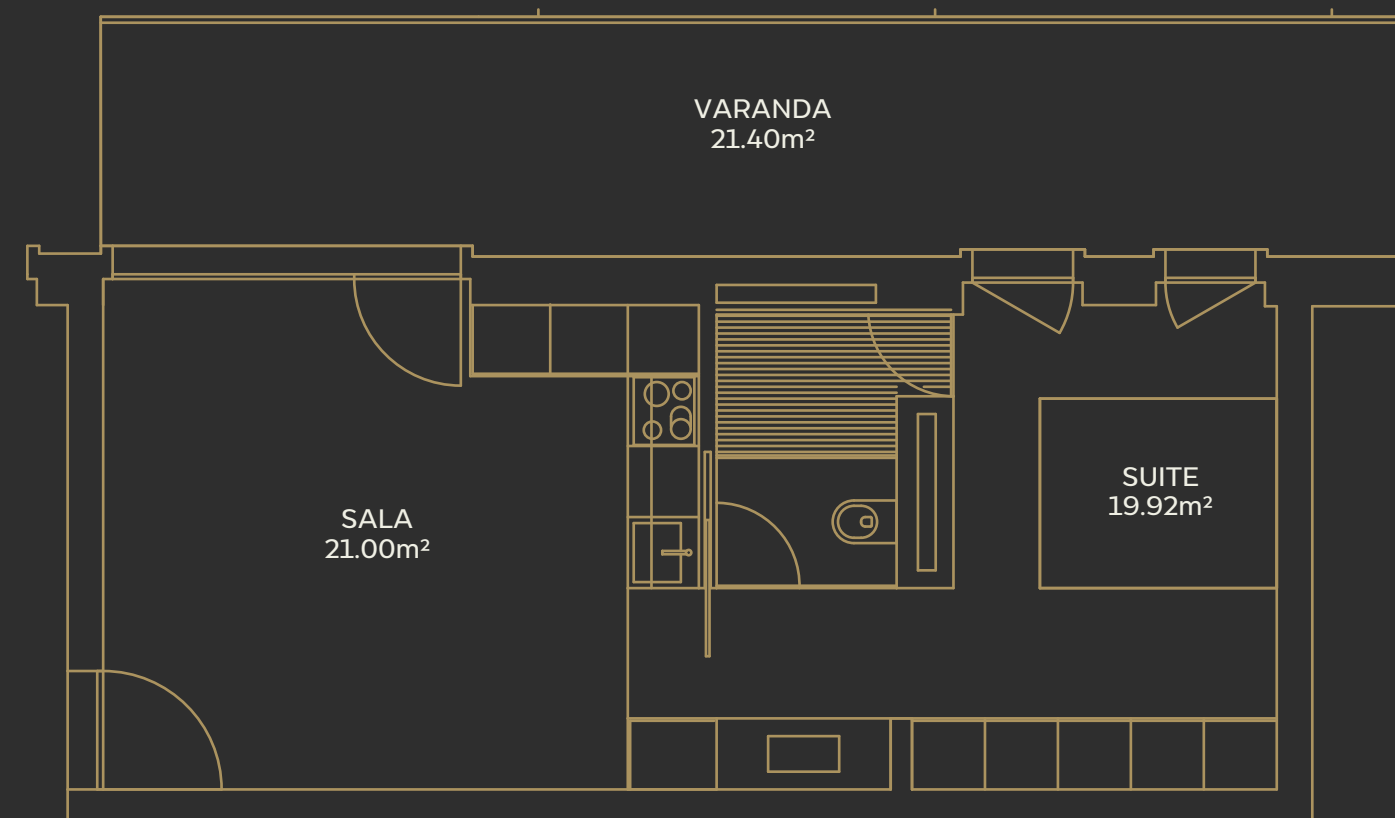

ID	Tipologia	Piso

2C T1 2

Área Bruta Privativa

Interior	Varandas Pátios · Terraços

48 m² 22 m²

Total Área Bruta Privativa (ABP)

70 m²

Arrecadação	Parking (nº lugares)

- -

T1

PISO 2