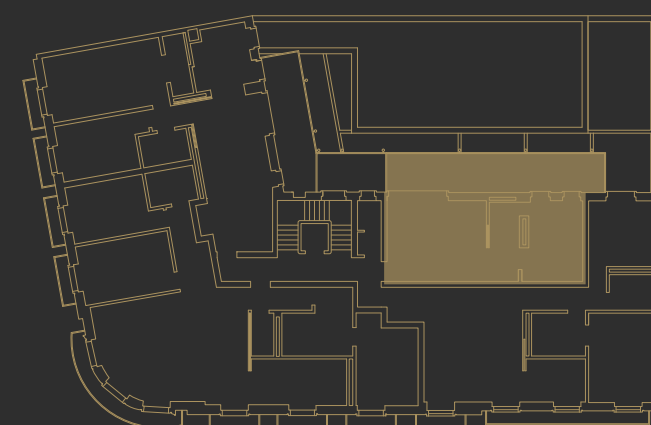

ID	Tipologia	Piso

2C T1 2

Área Bruta Privativa

Interior	Varandas Pátios · Terraços

48 m² 22 m²

Total Área Bruta Privativa (ABP)

70 m²

Arrecadação	Parking (nº lugares)

- -

T1

PISO 2