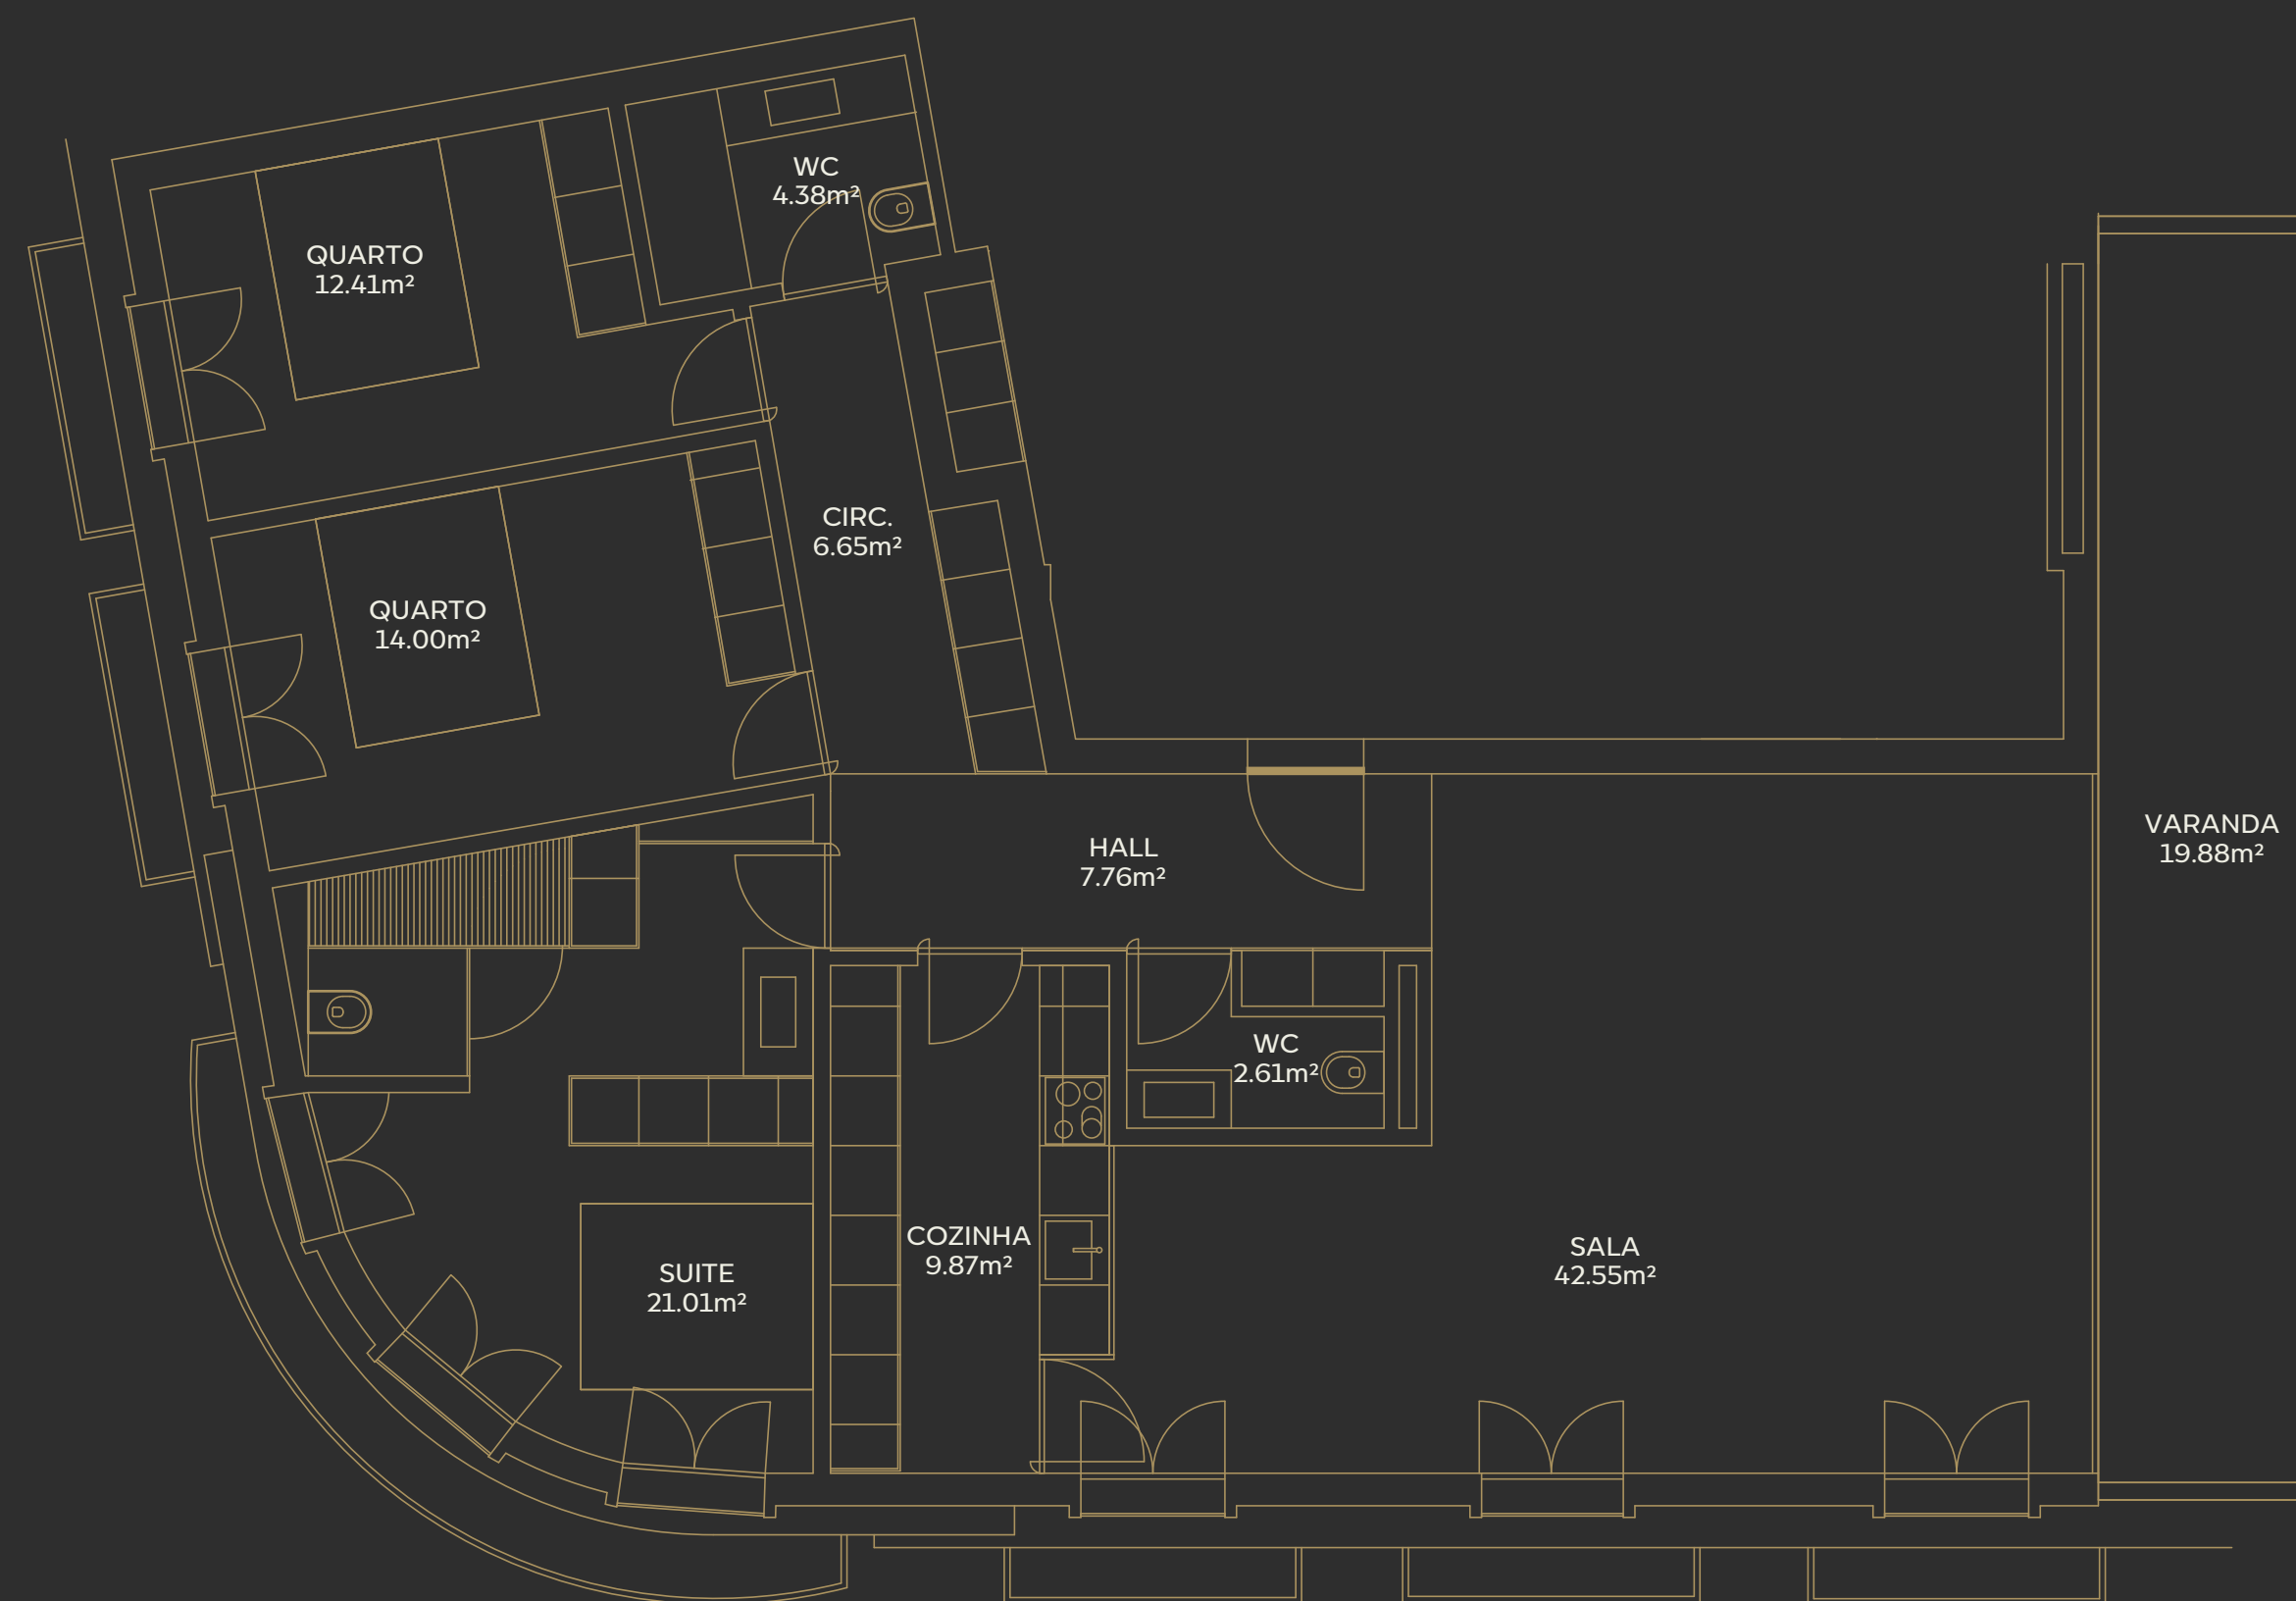

ID	Tipologia	Piso

7B	T3	7

Área Bruta Privativa

Interior	Varandas Pátios · Terraços
134 m²	22 m²

Total Área Bruta Privativa (ABP)

156 m²

Arrecadação

21,85 m²

Parking (nº lugares)

1

T3

PISO 7