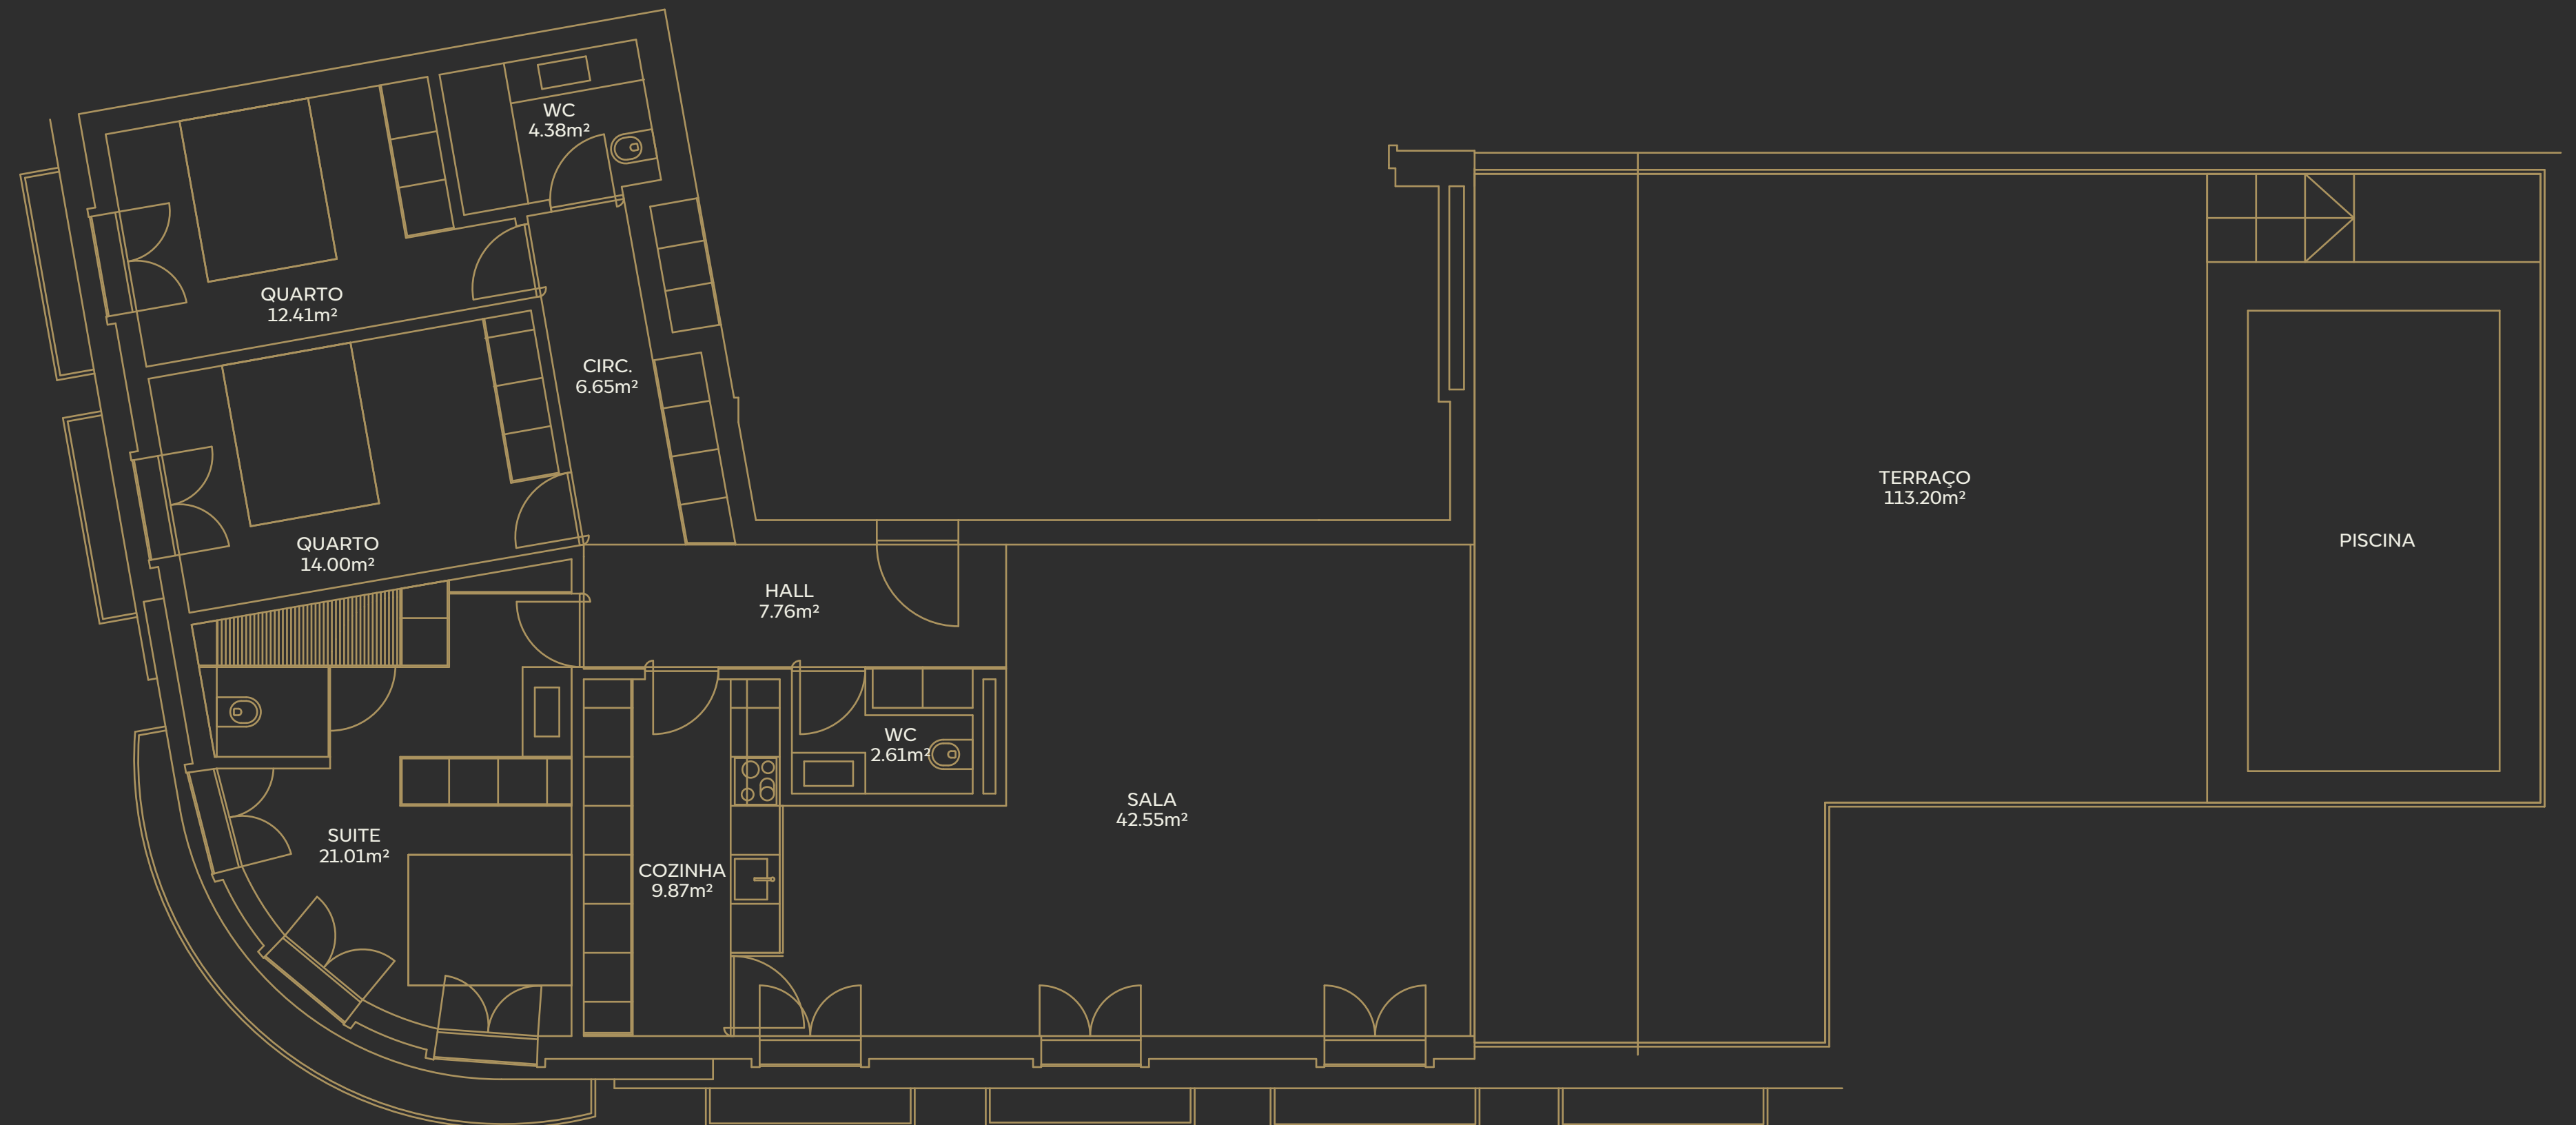

6B T3 6

Área Bruta Privativa	
----------------------	--

Interior	Varandas Pátios · Terraços
----------	-------------------------------

134 m² 119 m²

Total Área Bruta Privativa (ABP)

254 m²

Arrecadação	Parking (nº lugares)
-------------	-------------------------

24,41 m² 2

ID	Tipologia	Piso
----	-----------	------

7B	T3	7
----	----	---

Área Bruta Privativa

Interior	Varandas Pátios · Terraços
134 m ²	22 m ²

Total Área Bruta Privativa (ABP)

156 m²

Arrecadação