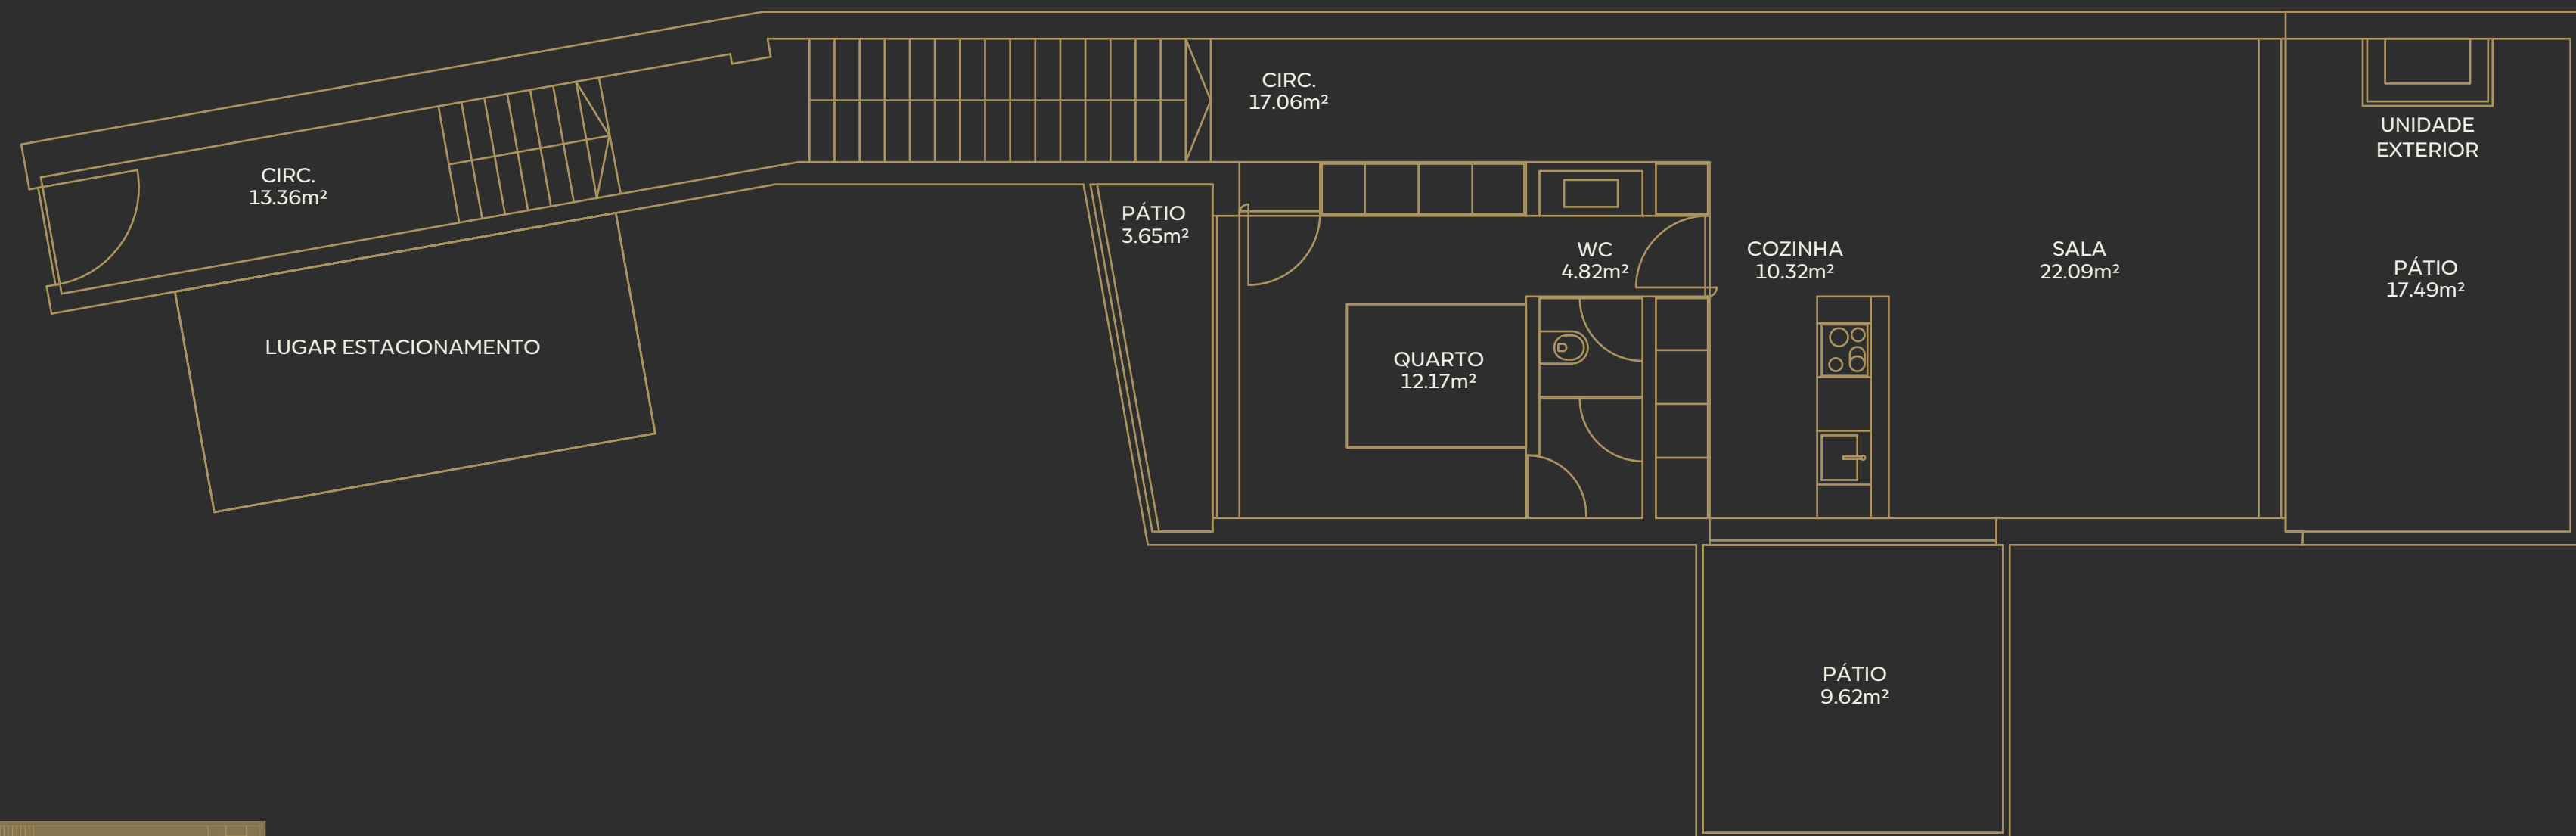

Área Bruta Privativa

Interior	Varandas Pátios · Terraços
97 m ²	35 m ²

Total Área Bruta Privativa (ABP)

133 m²

Arrecadação	Parking (nº lugares)
-------------	-------------------------

- 1

T1 Duplex

PISO 0 + 1